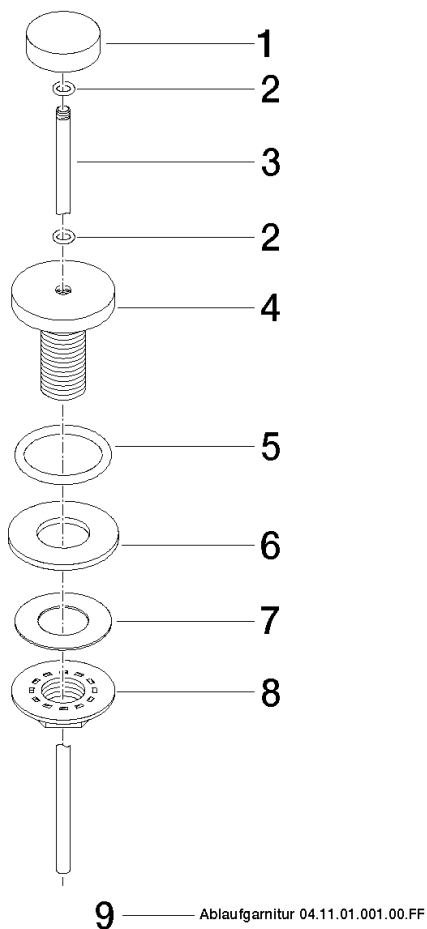

Piletta con pomello per montaggio bordo vasca 1 1/4" - Light Gold spazzolato

IMO

10 200 970

Compatibile con: IMO, LULU, MADISON,
MEM, TARA, CL.1, LISSÉ, VAIA, META,
CYO

	Light Gold spazzolato	10 200 970-27
	Cromato	10 200 970-00
	Platinato spazzolato	10 200 970-06
	Platinato	10 200 970-08
	Ottone (Oro 23k)	10 200 970-09
	Dark Chrome	10 200 970-19
	Light Gold	10 200 970-26
	Ottone spazzolato (Oro 23k)	10 200 970-28
	Nero opaco	10 200 970-33
	Bronzo spazzolato	10 200 970-42
	Champagne spazzolato (Oro 22k)	10 200 970-46
	Champagne (Oro 22k)	10 200 970-47
	Cromo spazzolato	10 200 970-93
	Dark Platinum spazzolato	10 200 970-99

Piletta con pomello per montaggio bordo vasca 1 1/4" - Light Gold spazzolato

IMO

10 200 970

Solamente per lavabo con troppopieno.

10 200 970

10 200 970

Parts for other finishes can be found here: Cromato

Elenco delle parti di ricambio

N.	Codice articolo	Denominazione	Quantità necessaria	Tempo di produzione
1	09 21 33 001-27	manopola	1	60
2	09 14 10 007 90	guarnizione	2	2
3	09 31 09 004-27	astina	1	60
4	09 18 40 022-27	bussola	1	60
5	09 14 10 095 90	guarnizione	1	2
6	09 14 05 012 90	guarnizione	1	2
7	09 14 40 001 90	guarnizione	1	60
8	09 23 10 010 90	dado	1	2
9	90 11 01 001 00-27	scarico	1	30